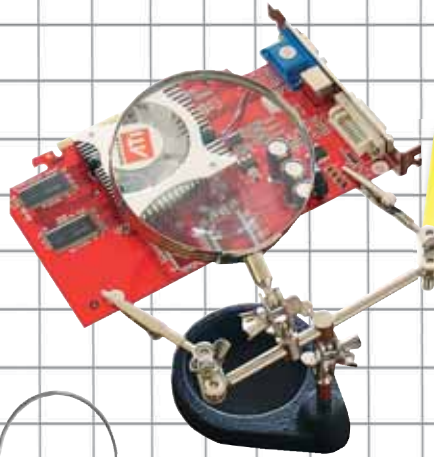

7,00€

Cod. 13005
Soporte manos libres, lupa de 3 aumentos, soporte de hierro colado. Diámetro lupa 90mm.