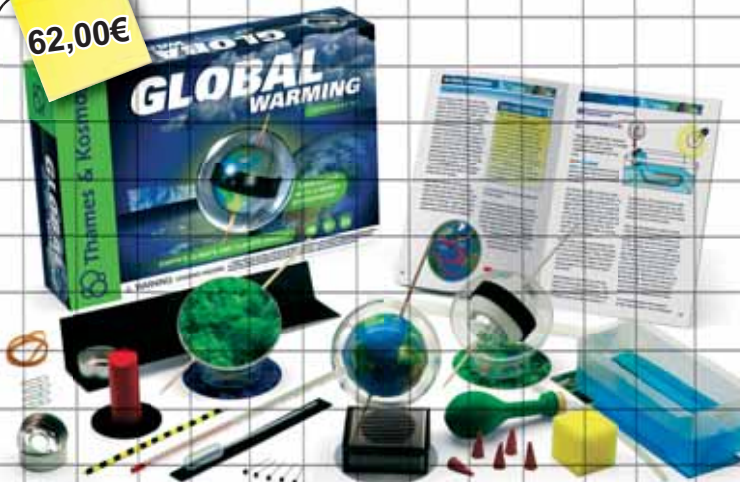

**Cod.39924**  
Kit solar 7 en 1. Space Fleet

19,00€

**Cod.39209**  
Eco-biker Aerogenerador  
en kit

**Cod.39105**  
Kit coche 4 x 4 con célula de  
combustible

26,00€

**Cod.39118**  
Robots transformer 3 en 1  
Kit Solar

23,00€

62,00€

**Cod.39993**  
Calentamiento global, clima y metereología. Kit Didáctico

20,00€

**Cod.39979**  
Sistema solar en kit

24,00€

**Cod.39966**  
Barca tipo zodiac.  
Kit solar.

AEROMODELISMO  
RADIO CONTROL