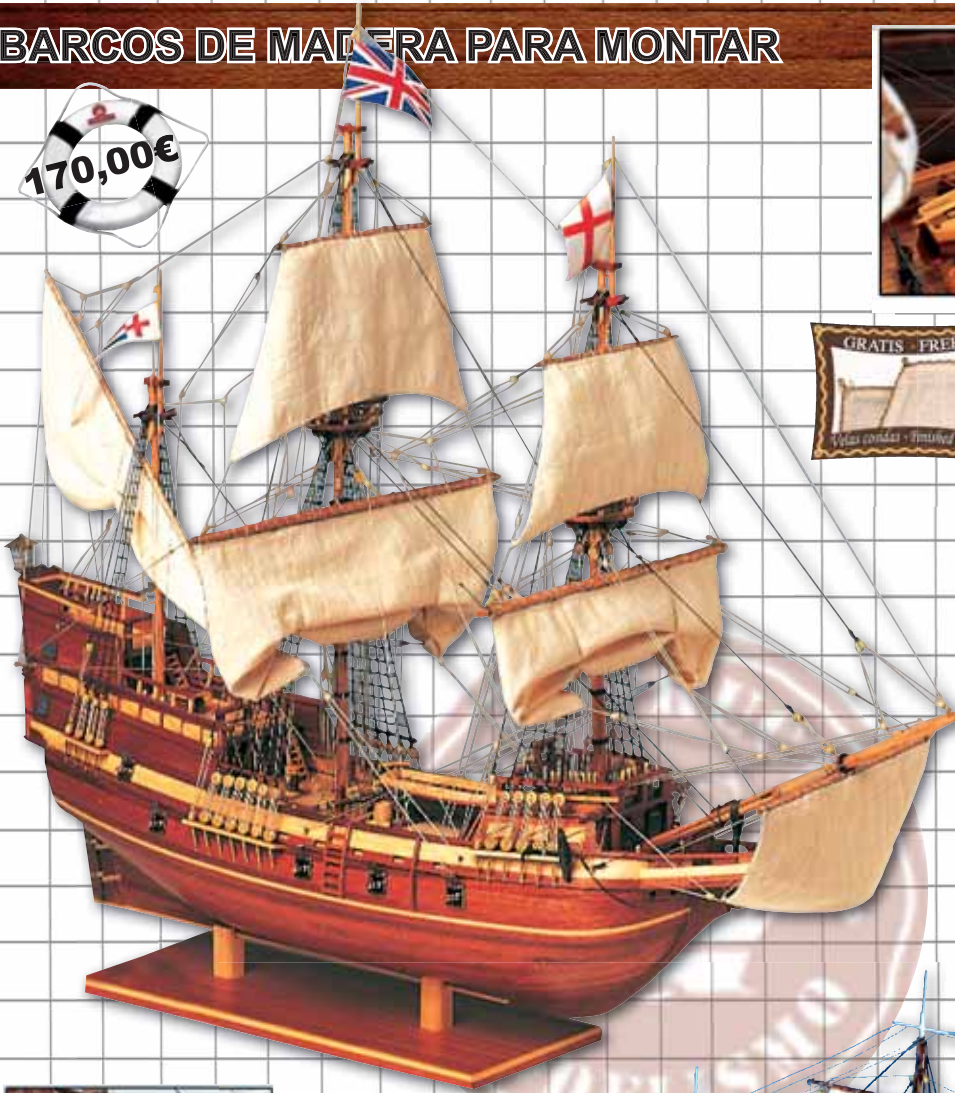

# BARCOS DE MADERA PARA MONTAR

67,00€

**BLUENOSE II**  
1:135 / 38x31cm.  
Goleta  
Cod. 480618

67,00€

**SANTA HELENA**  
1:85 / 45x35x14cm.  
Bergantin Goleta  
Cod. 480620

69,90€

**H.M.S. BOUNTY**  
1:110 / 39x33x12cm.  
Mercante  
Cod. 480621

79,90€

**ALBATROS**  
1:55 / 51x39x16cm.  
Goleta  
Cod. 480702

79,90€

**CARMEN**  
1:80 / 47x42x10,5cm.  
Pailebote español  
Cod. 480703

79,90€

**GJØA**  
1:64 / 48,5x47,5x20cm.  
Goleta  
Cod. 480704

# BARCOS DE MADERA PARA MONTAR

170,00€

**MAYFLOWER**  
1:65 / 70x60x27cm.  
Mercante/Fragata  
Cod. 480819

145,00€

**LE POURQUOI PAS?**  
1:80 / 75x47,5x21cm.  
Investigación científica  
Cod. 480835