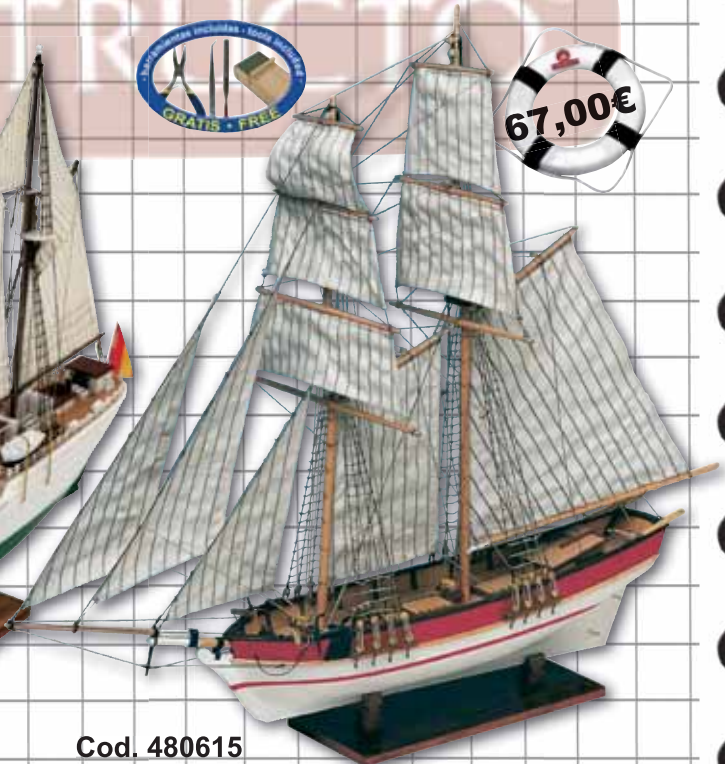

# BARCOS DE MADERA PARA MONTAR

## SERIE JUNIOR

Cod. 480416  
24,5x15,5x14cm.

Cod. 480419  
24x21x10cm.

Cod. 480420  
25,5x23,5x8cm.

Cod. 480421  
29x23x8.5cm.

Casco plástico  
Cód. 480568

Casco Madera  
Cód. 480622

JUAN SEBASTIAN ELCANO  
1:205 / 58x31x12,50cm.  
Buque escuela

Cod. 480615

FLYER  
1:100 / 46x39x16cm.  
Goleta