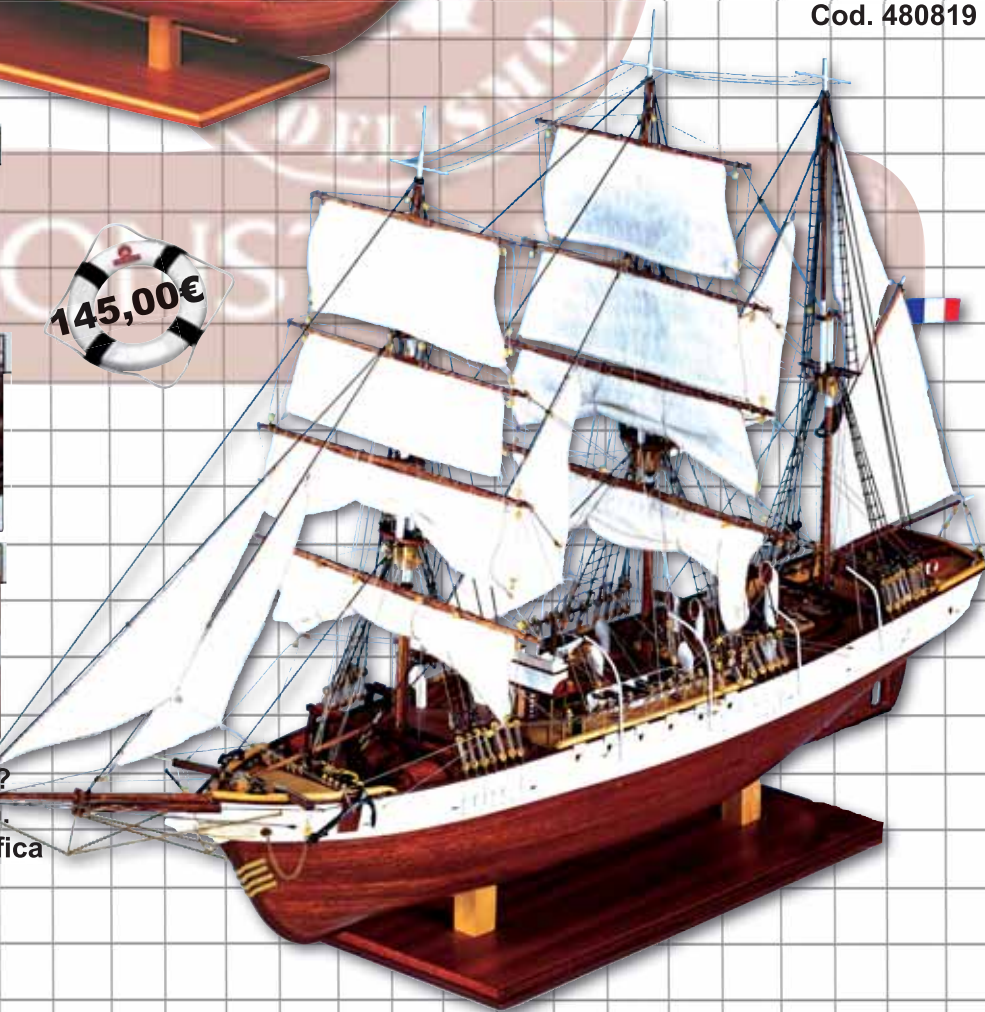

# BARCOS DE MADERA PARA MONTAR

67,00€

**BLUENOSE II**  
1:135 / 38x31cm.  
Goleta  
Cod. 480618

67,00€

**SANTA HELENA**  
1:85 / 45x35x14cm.  
Bergantin Goleta  
Cod. 480620

69,90€

**H.M.S. BOUNTY**  
1:110 / 39x33x12cm.  
Mercante  
Cod. 480621

79,90€

**ALBATROS**  
1:55 / 51x39x16cm.  
Goleta  
Cod. 480702

79,90€

**CARMEN**  
1:80 / 47x42x10,5cm.  
Pailebote español  
Cod. 480703

79,90€

**GJØA**  
1:64 / 48,5x47,5x20cm.  
Goleta  
Cod. 480704

# BARCOS DE MADERA PARA MONTAR

170,00€

**MAYFLOWER**  
1:65 / 70x60x27cm.  
Mercante/Fragata  
Cod. 480819

145,00€

**LE POURQUOI PAS?**  
1:80 / 75x47,5x21cm.  
Investigación científica  
Cod. 480835

# BARCOS DE MADERA PARA MONTAR

**CUTTY SARK**  
1:115 / 76x52x23cm.  
Clipper  
Cod. 480838

**ENTERPRISE**  
1:51 / 77x70x24,5cm.  
Bergantín  
Cod. 480837