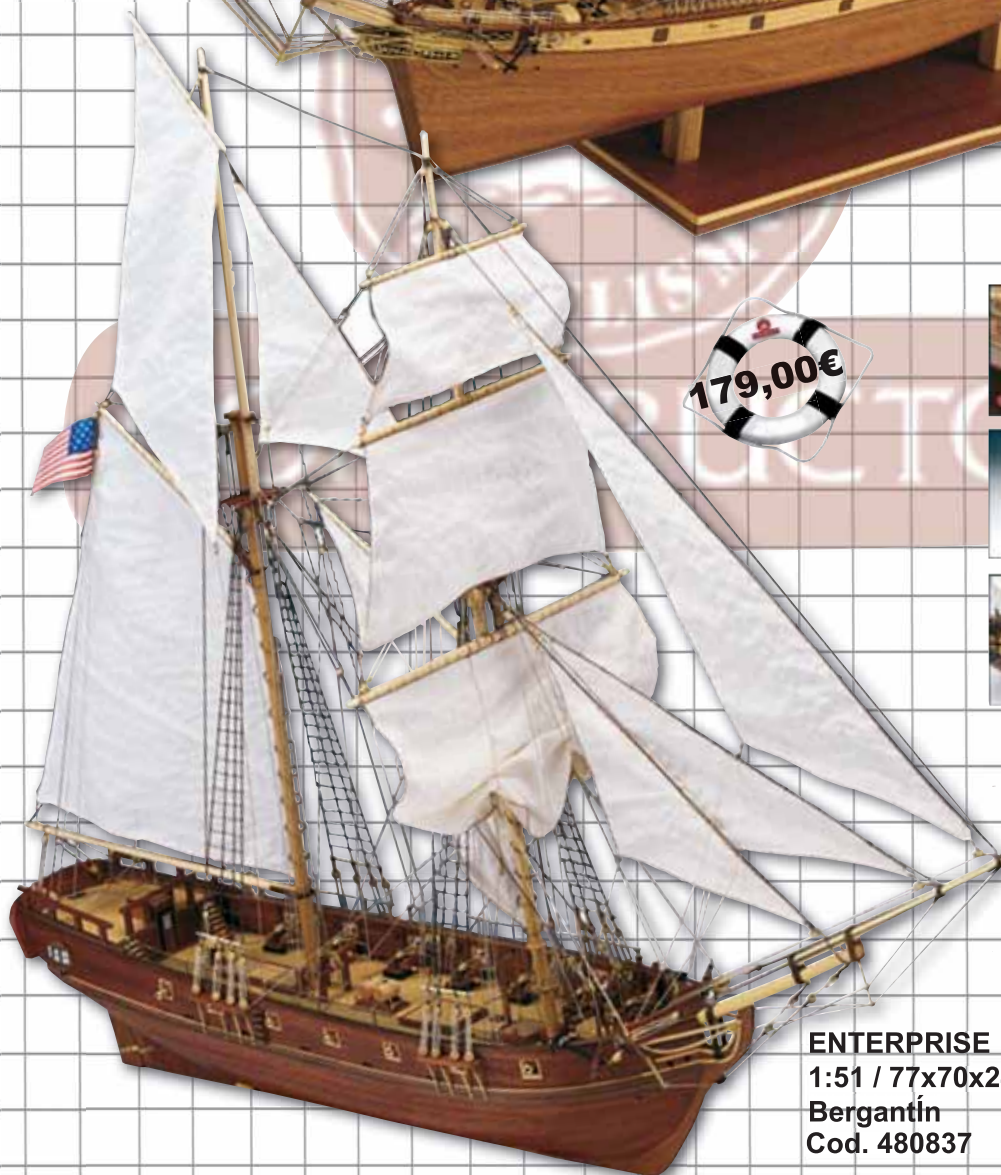

79,90€

**ALBATROS**  
1:55 / 51x39x16cm.  
Goleta  
Cod. 480702

79,90€

**CARMEN**  
1:80 / 47x42x10,5cm.  
Pailebote español  
Cod. 480703

79,90€

**GJØA**  
1:64 / 48,5x47,5x20cm.  
Goleta  
Cod. 480704

# BARCOS DE MADERA PARA MONTAR

170,00€

**MAYFLOWER**  
1:65 / 70x60x27cm.  
Mercante/Fragata  
Cod. 480819

145,00€

**LE POURQUOI PAS?**  
1:80 / 75x47,5x21cm.  
Investigación científica  
Cod. 480835

# BARCOS DE MADERA PARA MONTAR

**CUTTY SARK**  
1:115 / 76x52x23cm.  
Clipper  
Cod. 480838

**ENTERPRISE**  
1:51 / 77x70x24,5cm.  
Bergantín  
Cod. 480837