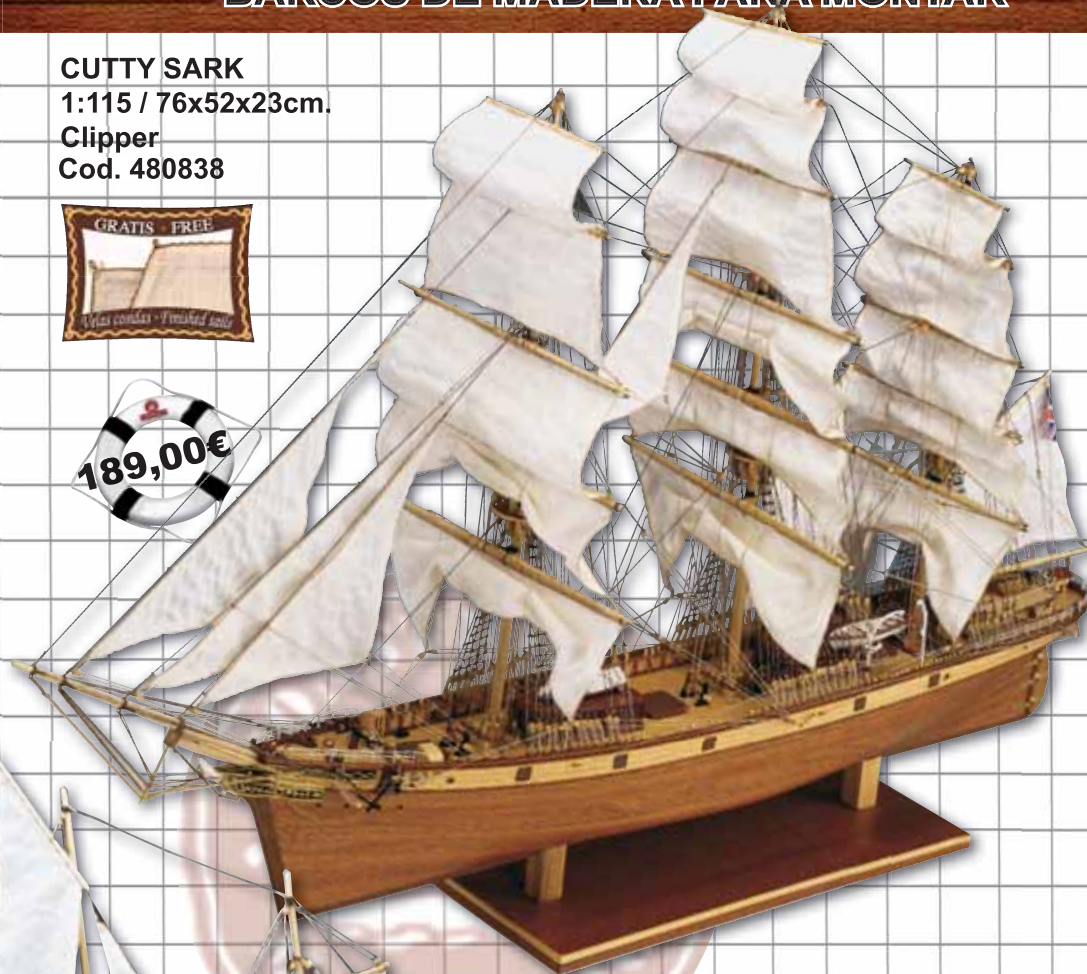

79,90€

**ALBATROS**  
1:55 / 51x39x16cm.  
Goleta  
Cod. 480702

79,90€

**CARMEN**  
1:80 / 47x42x10,5cm.  
Pailebote español  
Cod. 480703

79,90€

**GJØA**  
1:64 / 48,5x47,5x20cm.  
Goleta  
Cod. 480704

# BARCOS DE MADERA PARA MONTAR

170,00€

**MAYFLOWER**  
1:65 / 70x60x27cm.  
Mercante/Fragata  
Cod. 480819

145,00€

**LE POURQUOI PAS?**  
1:80 / 75x47,5x21cm.  
Investigación científica  
Cod. 480835

# BARCOS DE MADERA PARA MONTAR

**CUTTY SARK**  
1:115 / 76x52x23cm.  
Clipper  
Cod. 480838

**ENTERPRISE**  
1:51 / 77x70x24,5cm.  
Bergantín  
Cod. 480837