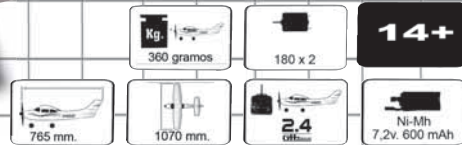

HELICOPTER GAME SET

**LIGHT FIGHT**

39,90€

Cod. 55001  
Helicóptero metálico

55,00€  
unidad

Cod. 55894  
Rojo 2,4 Ghz

Cod. 55895  
Amarillo 2,4 Ghz.

39,00€  
SUPER PRECIO