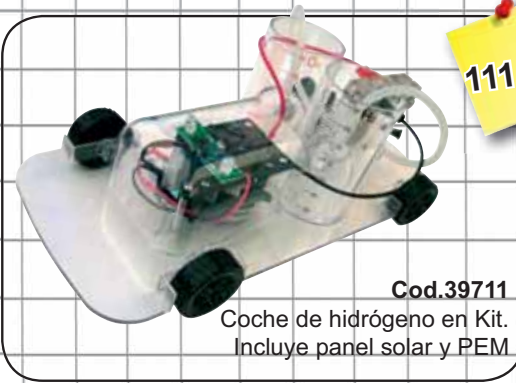

# KITS EDUCATIVOS PARA MONTAR

Cod.39111  
Kit solar 6 en 1. Azul

16,00€

Cod.39711  
Coche de hidrógeno en Kit.  
Incluye panel solar y PEM

111,00€

Cod.39736  
Mi primer despertador en  
Kit. Curioso y original.