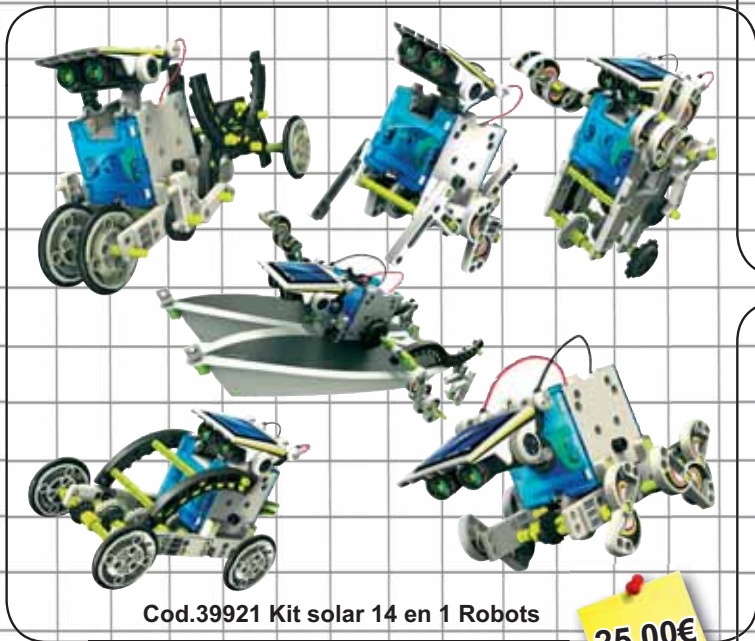

# KITS EDUCATIVOS PARA MONTAR

Cod.39111  
Kit solar 6 en 1. Azul

16,00€

Cod.39711  
Coche de hidrógeno en Kit.  
Incluye panel solar y PEM

111,00€

Cod.39736  
Mi primer despertador en  
Kit. Curioso y original.

27,00€

Cod.39921 Kit solar 14 en 1 Robots

25,00€

Cod.39893  
Robot futbolista en kit.  
Incluye mando RF

53,00€

Cod.398952  
Brazo robótico programable  
USB. Kit para montar,  
Incluye soft.

78,00€

22,00€