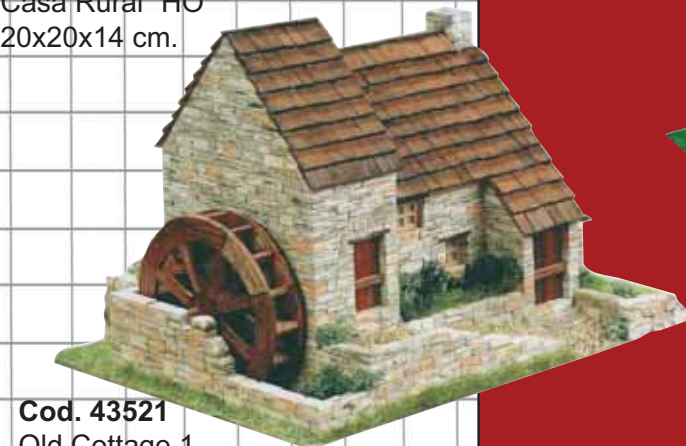

Cod. 43512
Casa Rural "HO"
20x20x14 cm.

Cod. 43521
Old Cottage 1
20x15x13 cm.