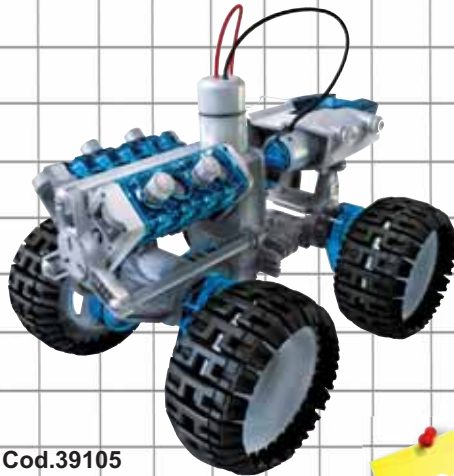

Cod.39105
Kit coche 4 x 4 con célula de
combustible

26,00€