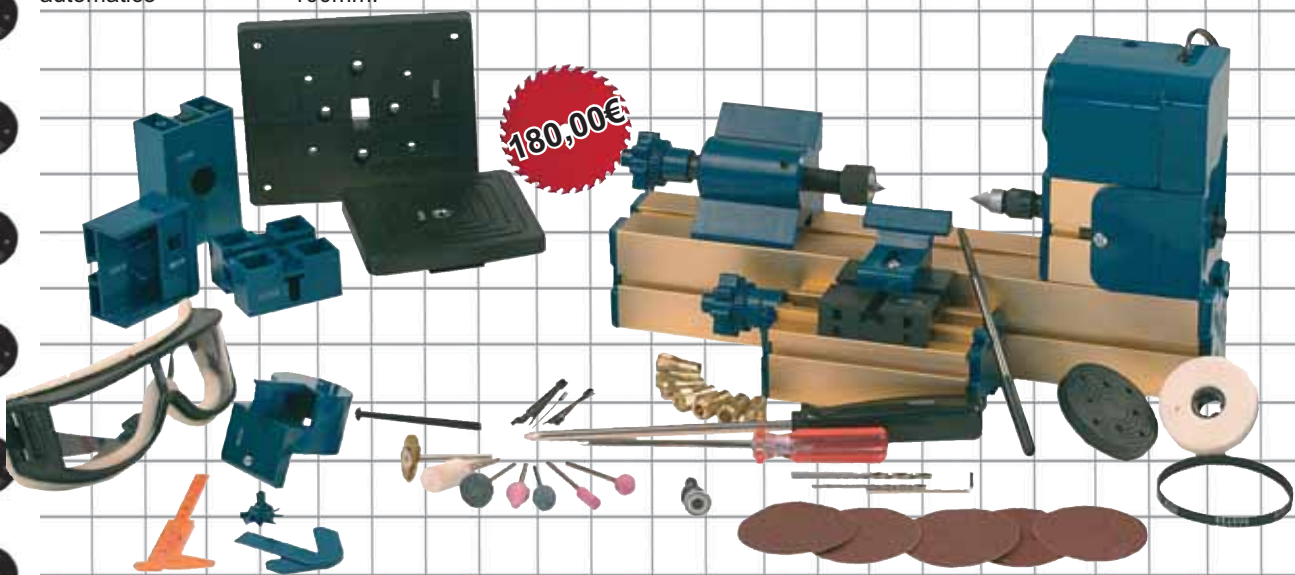

# HERRAMIENTAS

**3,90€**  
unidad

**Cod. 01505**  
Juego 6 Mini brocas de las medidas: 0.5-0.6-0.7-0.8-0.9-1mm.

**15,00€**

**Cod. 03350**  
Juego de destornillador con 30 puntas diferentes.

**6,90€**

**Cod. 03992**  
Portabrocas manual automático

**2,90€**

**Cod. 02175**  
Alicate Pelicano 4" 100mm.

**5,00€**

**Cod. 02430**  
Alicate de corte, pliegastones y empuja clavos.

**180,00€**

**Cod. 08007**  
Kit Básico 3 en 1  
Se pueden montar tres maquinas diferentes: Torno madera, Lijadora y Caladora