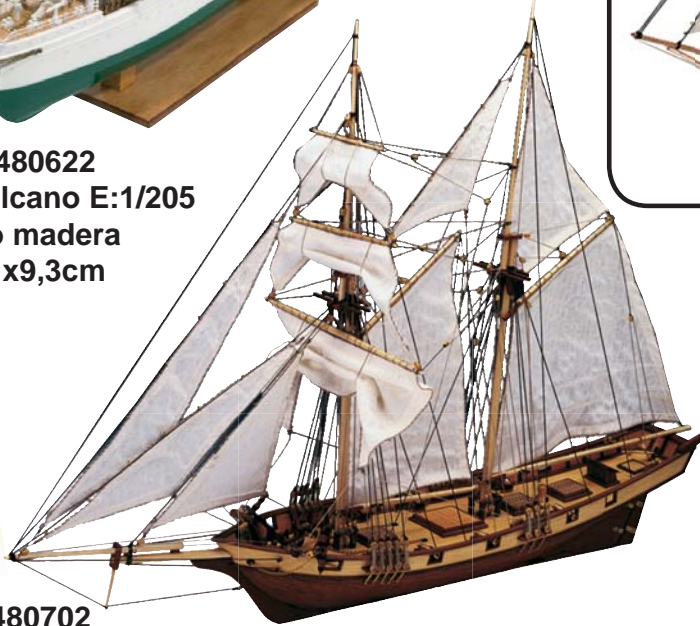

# BURMODEL

WWW.BURMODEL.COM

119,90€

Cod. 480621  
Bounty E: 1/110  
39x33x12cm.

69,90€

Soporte de regalo

Cod. 480622  
J.S. Elcano E:1/205  
casco madera  
51x31x9,3cm

79,90€

Cod. 480702  
Albatros E: 1/55 51x39x16cm.

21,90€

Cod. 480416  
Viking 24,5x15,5x14cm.

cebekit

20,00€

Cod. 39979  
Sistema solar en kit

16,00€  
Cod. 39111  
Solar educacional en kit, 6 en 1

25,00€  
Cod. 39921  
Kit solar 14 en 1, robots