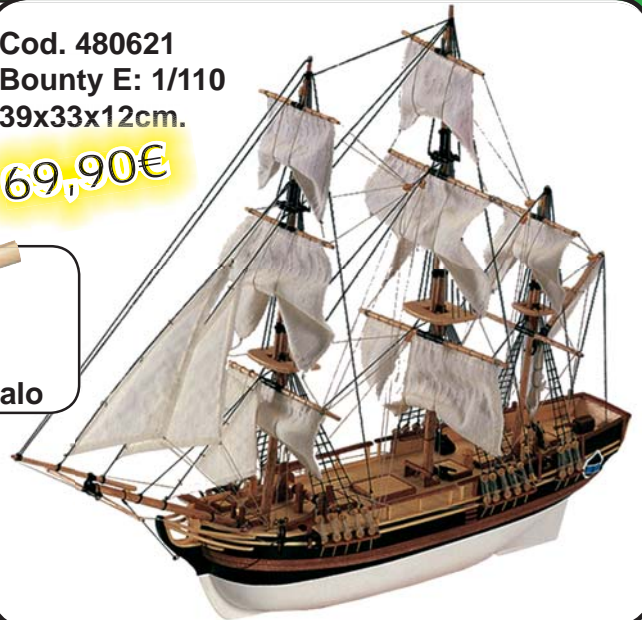

# BURMODEL

WWW.BURMODEL.COM

119,90€

Cod. 480621  
Bounty E: 1/110  
39x33x12cm.

69,90€

Soporte de regalo

Cod. 480622  
J.S. Elcano E:1/205  
casco madera  
51x31x9,3cm

79,90€

Cod. 480702  
Albatros E: 1/55 51x39x16cm.

21,90€

Cod. 480416  
Viking 24,5x15,5x14cm.

cebekit

20,00€

Cod. 39979  
Sistema solar en kit

16,00€  
Cod. 39111  
Solar educacional en kit, 6 en 1

25,00€  
Cod. 39921  
Kit solar 14 en 1, robots